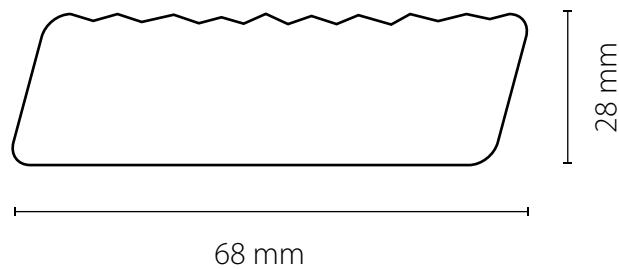

FireSec® Parallelogramm

Fassadenprofil schwerentflammbar

Holzart	Nordische Fichte / Tanne
Profil	Parallelogramm
Qualität	us/hbf. nachsortiert
Verwendung	Außenbereich GK2 + GK3 gem. EN 335; EN 14915
Brandschutzklassifizierung	EN 13501- (B-s2,d0)
Abmessung	28 x 68 mm
Deckbreite	56 mm
Längen	300 - 600 cm
Sichtseite	feingesägt
Oberfläche	FireSec® LignoSec EXT

Oberflächen

Abgestimmte und zugelassene Anstrichsysteme. Endbehandelte Profile mit Ihrem Wunschfarbton nach RAL sind ab 100 m² möglich und werden auf Anfrage hergestellt.

Standardfarben

Passende Unterkonstruktions-Latten sind kurzfristig ab Lager lieferbar!