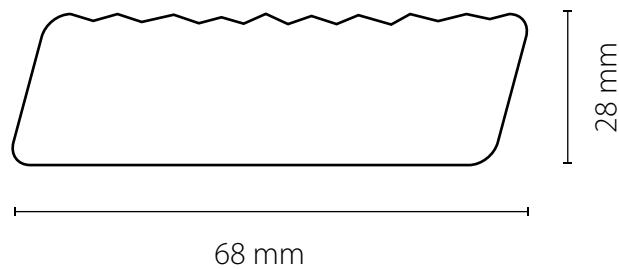

# FireSec® Parallelogramm

Fassadenprofil schwerentflammbar

Holzart	Nordische Fichte / Tanne
Profil	Parallelogramm
Qualität	us/hbf. nachsortiert
Verwendung	Außenbereich GK2 + GK3 gem. EN 335; EN 14915
Brandschutzklassifizierung	EN 13501- (B-s2,d0)
Abmessung	28 x 68 mm
Deckbreite	56 mm
Längen	300 - 600 cm
Sichtseite	feingesägt
Oberfläche	FireSec® LignoSec EXT

## Oberflächen

Abgestimmte und zugelassene Anstrichsysteme. Endbehandelte Profile mit Ihrem Wunschfarbton nach RAL sind ab 100 m<sup>2</sup> möglich und werden auf Anfrage hergestellt.